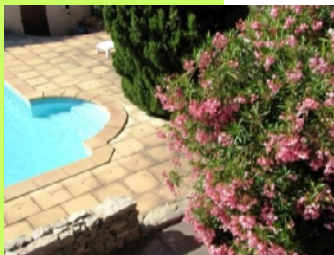

La Cadelle

Chambre d'hôtes

Chambre d'hôtes pour 1 ou 2 personnes à Montpellier - Saint Georges d'Orques

Hébergement de qualité pour les personnels en déplacement, clients, commerciaux, techniciens... à proximité de chez vous.