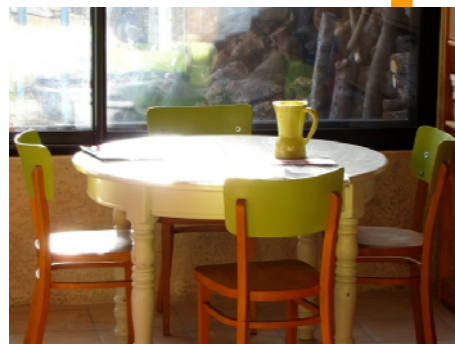

Chambre avec accès indépendant
Literie ferme, en 160
Salle d'eau avec douche à l'italienne
Toilettes séparées
Loggia avec espace détente / travail
Accès internet WiFi gratuit
TV écran plat avec les chaînes de la tnt
Piscine et terrasse
Paiement CB Paypal possible